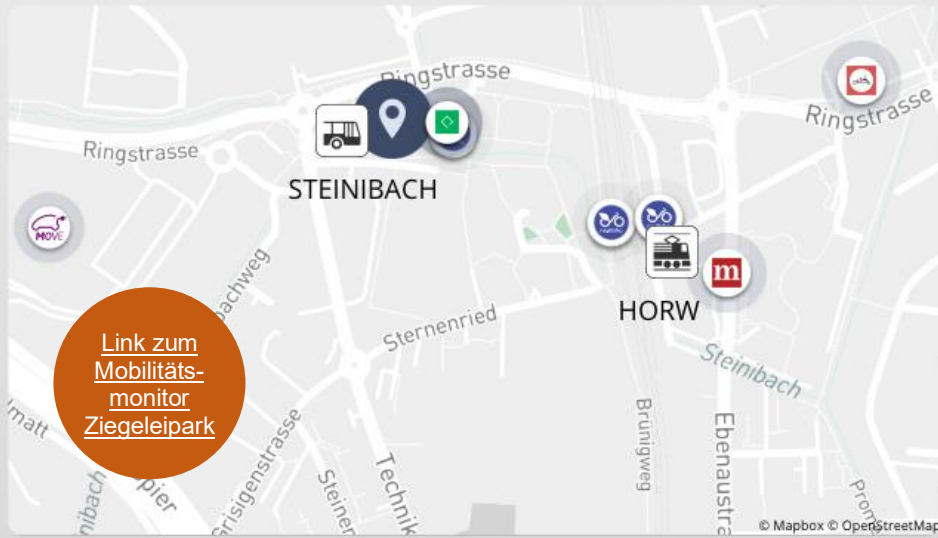

**HORW** 4 min

<b>S5</b>	Giswil	in	9 min
<b>S4</b>	Luzern	in	14 min
<b>S4</b>	Stans	in	24 min

**STEINIBACH** 2 min

<b>16</b>	Kriens, Busschleife	in	4 min
<b>14</b>	Luzern, Brüelstrasse	in	4 min
<b>16</b>	Horw, Spitz	in	8 min
<b>14</b>	Horw, Zentrum	in	13 min

**CAR SHARING**

	Trafikpoint E-Auto		2
	Horw Bahnhof / Ebenaustrasse		0
	Renault Zoé 2013		1

**BIKE SHARING**

	Trafikpoint E-Bike		2
	Trafikpoint E-Cargobike		2
	Ziegeleipark		6
	Bahnhof / Gleis 1		0
	Bahnhof West		2
	PedalKraft		1

**ROLLER SHARING**

	Trafikpoint E-Roller		1
--	----------------------	--	---

**LADESTATIONEN**

	MOVE	9 x	
	ECARUP	2 x	

Bei Fragen zur Mobilität:  
info@trafikpoint.ch

AUCH AUF IHREM  
SMARTPHONE