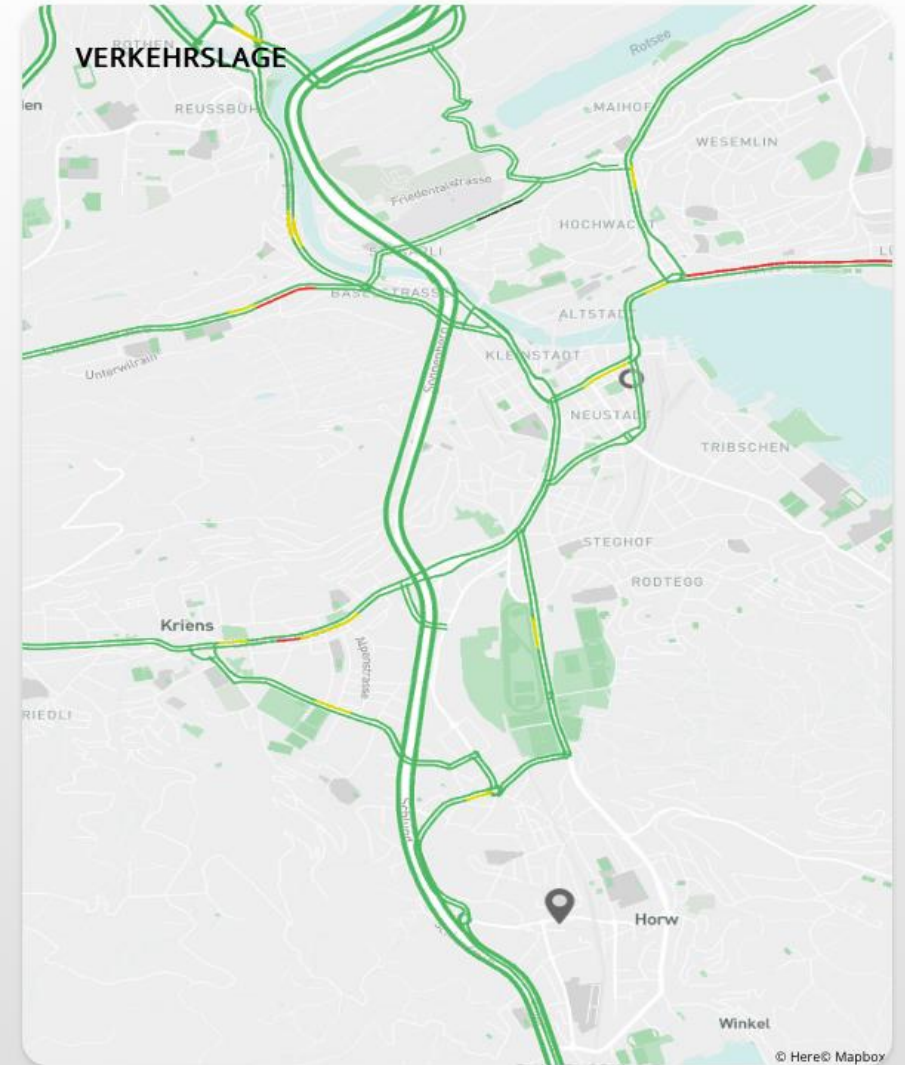

HORW 4 min

S5	Giswil	in	9 min
S4	Luzern	in	14 min
S4	Stans	in	24 min

STEINIBACH 2 min

16	Kriens, Busschleife	in	4 min
14	Luzern, Brüelstrasse	in	4 min
16	Horw, Spitz	in	8 min
14	Horw, Zentrum	in	13 min

CAR SHARING

	Trafikpoint E-Auto		2
	Horw Bahnhof / Ebenaustrasse		0
	Renault Zoé 2013		1

BIKE SHARING

	Trafikpoint E-Bike		2
	Trafikpoint E-Cargobike		2
	Ziegeleipark		6
	Bahnhof / Gleis 1		0
	Bahnhof West		2
	PedalKraft		1

ROLLER SHARING

	Trafikpoint E-Roller		1

LADESTATIONEN

	MOVE	9 x	
	ECARUP	2 x	

Bei Fragen zur Mobilität:
info@trafikpoint.ch

AUCH AUF IHREM
SMARTPHONE