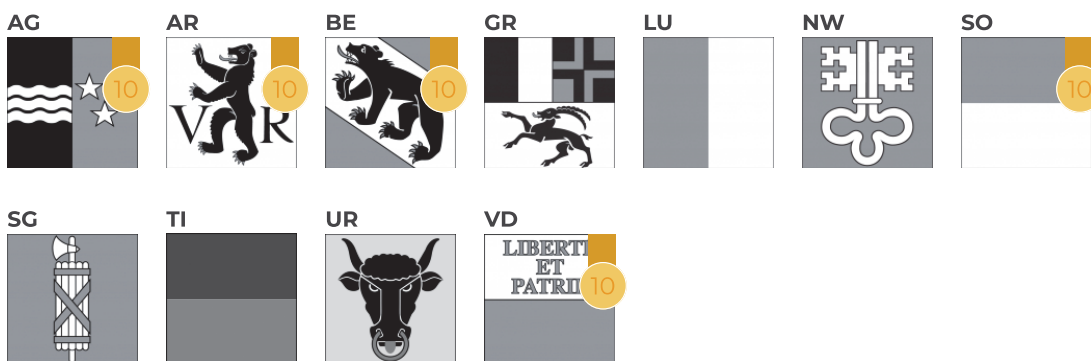

Cantoni promotori

Oltre a SvizzeraEnergia sono soprattutto i cantoni promotori che sostengono e utilizzano attivamente Mobilservice da anni.

Cliccando sullo stemma cantonale trovate un profilo con ulteriori informazioni e le offerte di consulenza del cantone.