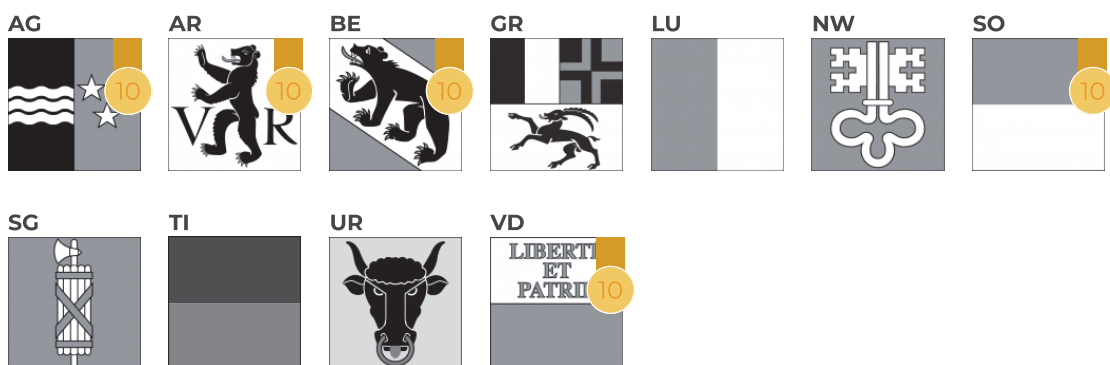

Trägerkantone

Neben EnergieSchweiz sind es v.a. die Trägerkantone, die Mobilservice seit vielen Jahren aktiv unterstützen und nutzen.

Mit Klick auf das Kantonswappen finden Sie ein Profil mit weiteren Informationen und Beratungsangeboten des Kantons.