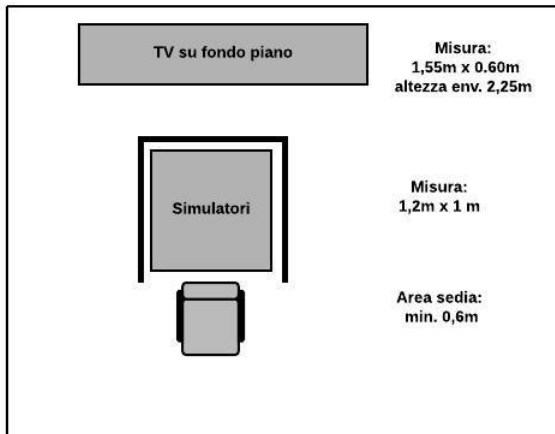

### Infrastruttura necessaria

- Spazio sufficiente (indoor) su fondo piano (solo in locali interni), di almeno 9 m<sup>2</sup>
- Buona luminosità
- Se possibile, collegamento WiFi
- Normale presa di corrente

### Informazioni per il montaggio

Richiediamo:

- informazioni per raggiungerci con indirizzo, ecc;
- referente in loco con numero di telefono cellulare;
- planimetria del posteggio e dell'ubicazione, in formato grande;
- possibile montaggio di uno schermo sui supporti forniti o su tavolo. Il tavolo deve essere da voi messo a disposizione.

## Pianificazione posizione e accessori

**ecodrive®**  
 la guida intelligente

**Simulazione di guida con la realtà virtuale**  
**Area totale**  
**min. 2,5m larghezza et 3m lunghezza**

Forniamo la simulazione di realtà virtuale con i seguenti accessori:

- grande schermo da 49" (da posizionare sul tavolo o da montare con i supporti forniti in dotazione) oppure schermo da 55" con custodia di trasporto (mostra informazioni e immagini live della situazione di guida virtuale);
- 1 «cube» (1m x 1m) con PC e schermo di comando, compreso vano portaoggetti > gestione del gioco;
- postazione di guida (incl. volante, leva del cambio e pedali), sedia inclusa;
- occhiali per realtà virtuale per i giocatori.