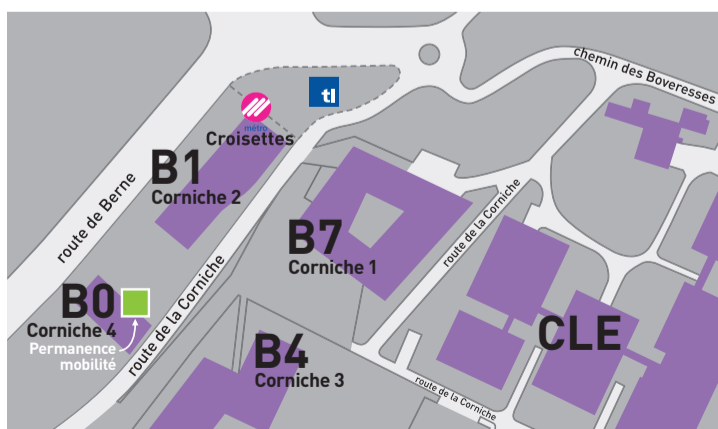

VOUS ALLEZ ÊTRE TRANSPORTÉS!

HORAIRES: DÈS LE 11 MARS 2015
MERCREDI & JEUDI 13H30-17H30

La permanence mobilité propose aux employés et employées du biopôle/pôle vennes des solutions personnalisées et attractives de mobilité alternative pour se rendre sur leur lieu de travail.